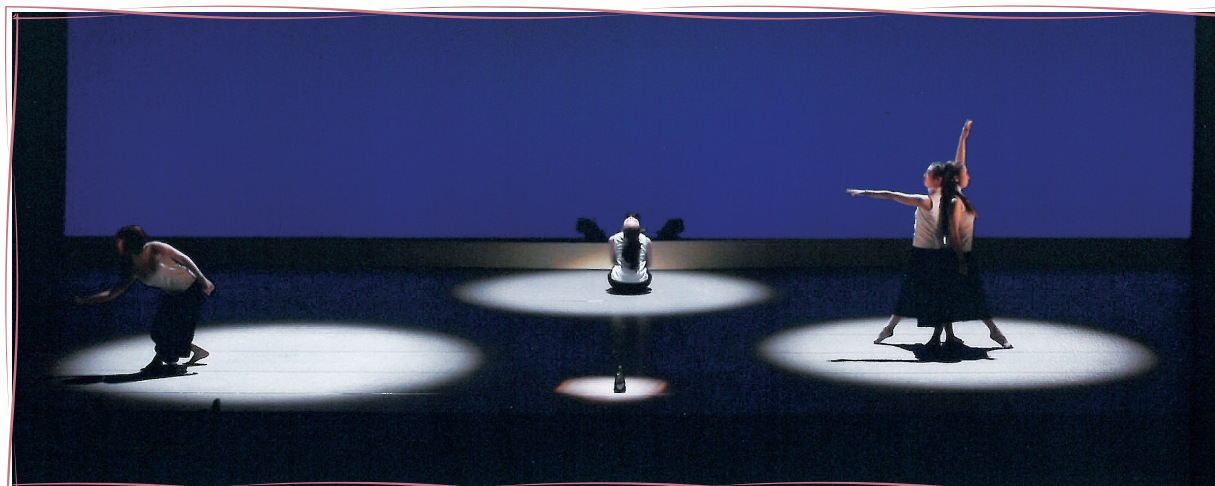

認定証授与式 . . . . . 20年：大倉美帆 11年：飯島笑菜 10年：佐々木莞那
(当スタジオにて一定期間継続してお稽古に通われた生徒さんに認定証が授与されます)

1. きらきら星・ともだち賛歌 . . . . . 船本かえで 島田海咲 村形綾美 桑原由奈 阿久津佳那
2. 命の記憶 . . . . . 浅見美咲紀
3. 花、開くとき… . . . . . 今井菜緒 藤村さくら
4. 薔薇香る . . . . . 鈴木仁菜
5. 天使の祈り ～平和へと続く道～ . . . . . 発知香心
6. アビニヨンの橋の上で . . . . . 阿部和歌菜 坂西祐 島田七海 木嵩歌音
7. 輝夜 . . . . . 山内彩加
8. 曼珠沙華 . . . . . 日吉郁美
9. アマリリス . . . . . 船本かえで 島田海咲 村形綾美 桑原由奈 阿久津佳那
10. The Last . . . . . 熊谷美紀
11. 静寂の中の鼓動 . . . . . 大倉美帆

…休憩…

「振り子 ～いつしか翻弄されてゆく～」2014年発表会より