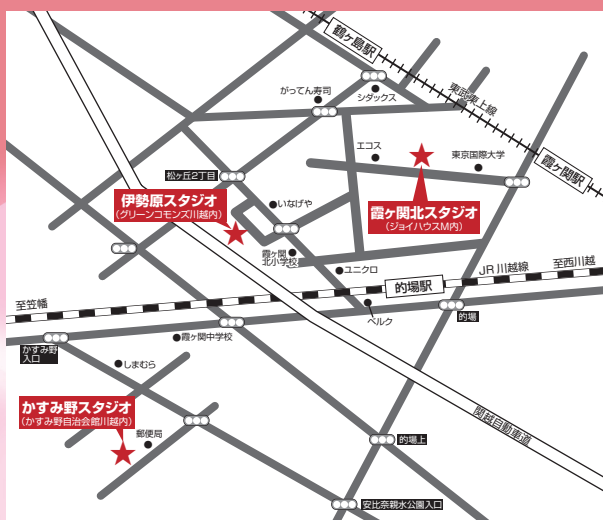

金曜日 なぐわし公園 PICOA 子供モダンバレエクラス

サークル、PTA 活動、幼稚園、保育園課外活動など出張指導もいたします。

月	火	木	土
かすみ野スタジオ	霞ヶ関北スタジオ	伊勢原スタジオ	専門クラス 経験者のみ 19:10～20:10 ※稽古場は変動します。
幼児 17:00～18:00		ビューティクラス 13:30～14:30 幼児・児童低学年 17:00～18:00	
児童 18:00～19:00	児童 18:00～19:00	児童 18:00～19:00	
中高生、大人 19:00～20:00		中高生、大人 19:00～20:00	
【入会金】5,000円 【父母会費】月額500円 【月謝】モダンバレエ週1コース6,000円～			
※2016年4月現在			